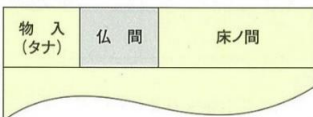

■配置

図のようになるべく部屋正面中心近くに設けられる方が法事の場合引立ちます。仏壇の扉の開閉が対称的になり見た感じが安定します。何れかの隅の場合、扉の開閉が非対称になります。

■仏間の様式 (型)

- ●仏間の上に天袋は通常設けません。
- ●この型に襖の付け方で様式が変わります。もちろん襖を取付けず常時前面を見せた状態でもかまいませんが、その部屋の使い方が限定されます。