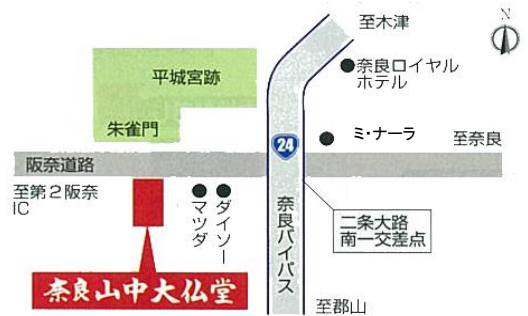

仏壇 仏具 奈良山中大仏堂

平城京 朱雀門前

株式会社 奈良大仏堂

〒630-8013

奈良県奈良市三条大路3丁目1-56

TEL.0742(34)3612 FAX.0742(35)3072

営業時間 9時30分～18時

0120-483-612 奈良山中大仏堂 検索