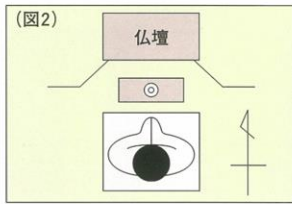

●南面北座説
お仏壇（御本尊）を南向きに安置し北向きに合掌する。(図2)
北半球では南が明るい方向で「君子南面ス」という言葉があるように南に向って座るのが上座と言われている。従って御本尊のように大切なものは南向きに安置する。