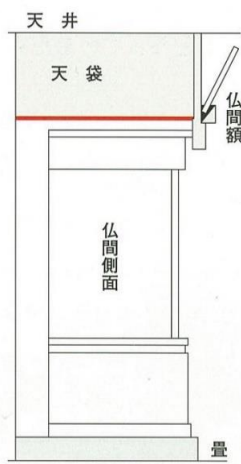

お仏壇のご安置場所

安置場所としては、上図のように風通しが良く「湿気」が少なく且つ「直射日光」の当たらない所でご家族のおまいりや日々のお給仕に便利な場所をお選びください。(図1) 「方角」については本来どちら向きでも良くおまつりする心が大切なのですが、一般には次のような説が言われております。

●南面北座説
お仏壇（御本尊）を南向きに安置し北向きに合掌する。(図2)
北半球では南が明るい方向で「君子南面ス」という言葉があるように南に向って座るのが上座と言われている。従って御本尊のように大切なものは南向きに安置する。

●西方浄土説
お仏壇を東向きに安置し、西向きに合掌、御本尊を拝むと同時に西方浄土を拝む形をとる。(図3)

●本山説
御本尊に向って合掌するとともにご本山を礼拝するように安置する。この場合図のようにご本山との位置関係によって方角が逆にもなる。(図4)

仏間の配置及び構造

写真のように仏壇の大きさ、型によってお仏間の型を決めていただきます。また逆に、お仏壇の様式によって、お仏壇の寸法、型が決ります。襖は、お仏壇の側面の空間へ出し入れする方式（軸まわし）と観音開方式があります。

通常お仏間の上に天袋は設けませんが、お住いの都合で天袋が設けてある場合、左図のように天袋の床（仏間の天井）をできるだけ上の方へ取付けることがのぞまれます。

■配置

図のようになるべく部屋正面中心近くに設けられる方が法事の場合引立ちます。仏壇の扉の開閉が対称的になり見た感じが安定します。何れかの隅の場合、扉の開閉が非対称になります。

■仏間の様式 (型)

- 仏間の上に天袋は通常設けません。
- この型に襖の付け方で様式が変わります。もちろん襖を取付けず常時前面を見せた状態でもかまいませんが、その部屋の使い方が限定されます。

■仏壇と仏間の寸法

仏間の寸法を決めそれに合う仏壇を選ばれるより先づ仏壇を決め、それによって仏間の寸法を割出される方が納りよいようです。

仏具の飾り方

- 浄土真宗では、御本尊・御両脇のお掛軸は、御本山から御下付をお受けになるのが望ましいと考えます。
- 基本的なお仏具でお飾りいたします。もしお仏壇が大きくて段上に余裕がある場合、写真のようにお飾りすることがのぞまれます。
- お位牌・杵魚・木杵・叩鉦・膳椀・経机及び輪燈等は、宗派により必要とします。これらをご指示によりお付けいたしますので、別途代金となります。