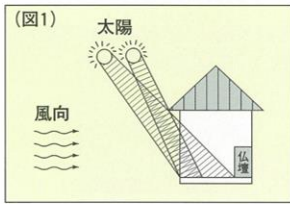

0120-483-612 奈良山中大仏堂 検索

お仏壇の購入時期

仏壇は、先づみ仏に日々の生活の感謝を念ずる場であり、先祖に対する一番の供養ともなるものですが、しかし、現実にはご先祖のおまつりが中心となっているため、年忌や法要の時、又は、身内の方が亡くなられた時に調えることが多いようです。

- 信仰がめばえた時…………… 信仰がめばえ、家庭の中にご仏像を安置されるとき。
- 四十九日までに…………… 満中陰の法要までにお求めになるのが一番多く、三十五日で切上げされる方は、それまでにご用意されます。(四十九日)
- 年忌法要に備えて…………… 年忌法要に当たった年、その法要の日までに仏壇をお求めになることが多い様です。
- 家の新改築で…………… 家屋の新改築に合わせて仏壇、ご先祖のお家も新しくするという意味でお求めになります。
- ご婚礼のご用意に…………… 花嫁をお迎えの場合、花嫁は先づ婚家のご先祖様にお詣りされますのでお仏壇をご準備されます。

お仏壇のご安置場所

安置場所としては、上図のように風通しが良く「湿気」が少なく且つ「直射日光」の当たらない所でご家族のおまいりや日々のお給仕に便利な場所をお選びください。(図1) 「方角」については本来どちら向きでも良くおまつりする心が大切なのですが、一般には次のような説が言われております。

●南面北座説
お仏壇（御本尊）を南向きに安置し北向きに合掌する。(図2)
北半球では南が明るい方向で「君子南面ス」という言葉があるように南に向って座るのが上座と言われている。従って御本尊のように大切なものは南向きに安置する。

●西方浄土説
お仏壇を東向きに安置し、西向きに合掌、御本尊を拝むと同時に西方浄土を拝む形をとる。(図3)

●本山説
御本尊に向って合掌するとともにご本山を礼拝するように安置する。この場合図のようにご本山との位置関係によって方角が逆にもなる。(図4)

仏間の配置及び構造

写真のように仏壇の大きさ、型によってお仏間の型を決めていただきます。また逆に、お仏壇の様式によって、お仏壇の寸法、型が決ります。襖は、お仏壇の側面の空間へ出し入れする方式（軸まわし）と観音開方式があります。