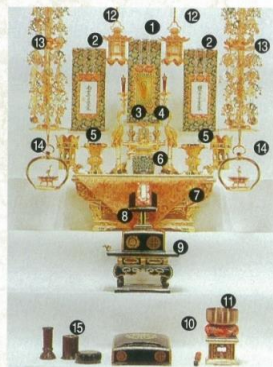

■仏壇と仏間の寸法

仏間の寸法を決めそれに合う仏壇を選ばれるより先づ仏壇を決め、それによって仏間の寸法を割出される方が納りよいようです。

仏具の飾り方

- 浄土真宗では、御本尊・御両脇のお掛軸は、御本山から御下付をお受けになるのが望ましいと考えます。
- 基本的なお仏具でお飾りいたします。もしお仏壇が大きくて段上に余裕がある場合、写真のようにお飾りすることがのぞまれます。
- お位牌・杵魚・木杵・叩鉦・膳椀・経机及び輪燈等は、宗派により必要とします。これらをご指示によりお付けいたしますので、別途代金となります。

浄土真宗本願寺派用(西本願寺)

No.	名称
1	御本尊(阿弥陀如来)
2	御脇懸 <small>九字名号・十字名号又は 觀音聖人聖名五人</small>
3	仏飯器・仏飯器台
4	四具足・上卓
5	供筒(御華束)
6	五具足・土香炉
7	前卓・打敷
8	過去帳・過去帳台
9	和讃箱・和讃卓
10	御文章箱
11	沙羅(さわり)りんセット
12	金燈籠
13	瓔珞(宝鐸)
14	輪燈
15	香盒・マッチ消・線香差

真宗大谷派用(東本願寺)

No.	名称
1	御本尊(阿弥陀如来)
2	御脇掛 <small>九字名号・十字名号</small>
3	仏飯器・仏飯器台
4	火舎香炉・華瓶・上卓
5	供筒(御華束)
6	五具足・土香炉
7	前卓・打敷
8	過去帳・過去帳台
9	和讃箱・和讃卓
10	御文章箱
11	砂張りりんセット
12	金燈籠
13	輪燈瓔珞
14	輪燈
15	香盒・マッチ消・線香差

各派用

No.	名称
1	御本尊(木彫)又はお掛軸
2	御両脇(木彫)又はお掛軸
3	仏飯器・仏飯器台
4	茶碗・茶湯机
5	高月
6	五具足
7	膳椀
8	打敷
9	りんセット
10	前香炉
11	経机
12	吊燈籠
13	隅瓔珞
14	輪燈
15	香盒・マッチ消・線香差