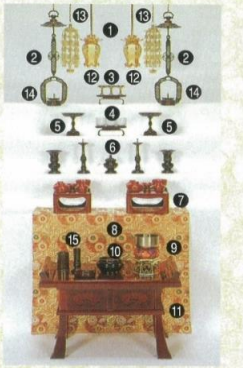

■仏壇と仏間の寸法

仏間の寸法を決めそれに合う仏壇を選ばれるより先づ仏壇を決め、それによって仏間の寸法を割出される方が納りよいようです。

仏具の飾り方

- 浄土真宗では、御本尊・御両脇のお掛軸は、御本山から御下付をお受けになるのが望ましいと考えます。
- 基本的なお仏具でお飾りいたします。もしお仏壇が大きくて段上に余裕がある場合、写真のようにお飾りすることがのぞまれます。
- お位牌・杵魚・木杵・叩鉦・膳椀・経机及び輪燈等は、宗派により必要とします。これらをご指示によりお付けいたしますので、別途代金となります。

浄土真宗本願寺派用(西本願寺)

No.	名称
1	御本尊(阿弥陀如来)
2	御脇懸 <small>九字名号・十字名号又は 觀音聖人聖名五人</small>
3	仏飯器・仏飯器台
4	四具足・上卓
5	供筒(御華束)
6	五具足・土香炉
7	前卓・打敷
8	過去帳・過去帳台
9	和讃箱・和讃卓
10	御文章箱
11	沙羅(さわり)りんセット
12	金燈籠
13	瓔珞(宝鐸)
14	輪燈
15	香盒・マッチ消・線香差

真宗大谷派用(東本願寺)

No.	名称
1	御本尊(阿弥陀如来)
2	御脇掛 <small>九字名号・十字名号</small>
3	仏飯器・仏飯器台
4	火舎香炉・華瓶・上卓
5	供筒(御華束)
6	五具足・土香炉
7	前卓・打敷
8	過去帳・過去帳台
9	和讃箱・和讃卓
10	御文章箱
11	砂張りりんセット
12	金燈籠
13	輪燈瓔珞
14	輪燈
15	香盒・マッチ消・線香差

各派用

No.	名称
1	御本尊(木彫)又はお掛軸
2	御両脇(木彫)又はお掛軸
3	仏飯器・仏飯器台
4	茶碗・茶湯机
5	高月
6	五具足
7	膳椀
8	打敷
9	りんセット
10	前香炉
11	経机
12	吊燈籠
13	隅瓔珞
14	輪燈
15	香盒・マッチ消・線香差