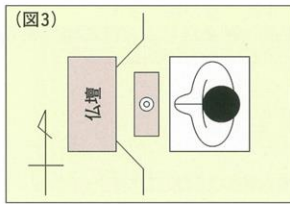

●西方浄土説
お仏壇を東向きに安置し、西向きに合掌、御本尊を拝むと同時に西方浄土を拝む形をとる。(図3)

●本山説
御本尊に向って合掌するとともにご本山を礼拝するように安置する。この場合図のようにご本山との位置関係によって方角が逆にもなる。(図4)

仏間の配置及び構造

写真のように仏壇の大きさ、型によってお仏間の型を決めていただきます。また逆に、お仏壇の様式によって、お仏壇の寸法、型が決ります。襖は、お仏壇の側面の空間へ出し入れする方式（軸まわし）と観音開方式があります。