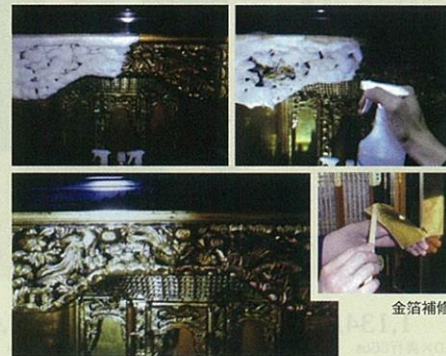

金箱補修

※商品によってはお承り出来ない場合がございます。

詳しくは
係員まで

1. 作業内容
2. ・特許 泡洗浄
   - ・内扉障子の張替え
   - ・金具の色戻し
   - ・金箱部分貼り
   - ・漆の磨き・艶出し

大切なお仏壇を私たち専門家が 無料お見積り!!

- ●ご法事等のご都合でおいそぎの場合、短期間の応急修理もさせていただきます。
- ●紫壇、黒壇、鉄刀木等唐木仏壇のお洗濯・ご修復もお承り致します。

① お申込み ご相談

まず、お電話でお申込下さい。

② ご訪問 お見積

お客様のご希望の日時に、専門家が伺います。

③ ご契約 お預り

ご指定の日時に、お預かりに参ります。

④ ご修復

お預り後入念に洗ってご修復致します。

⑤ お届け

ご希望の日にお仏壇に安置致します。