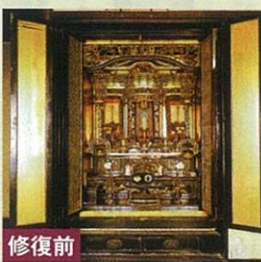

洗い

修復前

お仏壇拝見

お客さまのご希望の日時にお仏壇を拝見します。お仏壇の状態とお客さまのご希望を照らし合わせ、ご提案させていただきます。