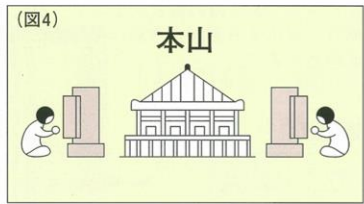

お仏壇のご安置場所

安置場所としては、上図のように風通しが良く「湿気」が少なく且つ「直射日光」の当たらない所でご家族のおまいりや日々のお給仕に便利な場所をお選びください。(図1) 「方角」については本来どちら向きでも良くおまつりする心が大切なのですが、一般には次のような説が言われております。

●南面北座説
お仏壇（御本尊）を南向きに安置し北向きに合掌する。(図2)
北半球では南が明るい方向で「君子南面ス」という言葉があるように南に向って座るのが上座と言われている。従って御本尊のように大切なものは南向きに安置する。

●西方浄土説
お仏壇を東向きに安置し、西向きに合掌、御本尊を拝むと同時に西方浄土を拝む形をとる。(図3)

●本山説
御本尊に向って合掌するとともにご本山を礼拝するように安置する。この場合図のようにご本山との位置関係によって方角が逆にもなる。(図4)

仏間の配置及び構造

写真のように仏壇の大きさ、型によってお仏間の型を決めていただきます。また逆に、お仏壇の様式によって、お仏壇の寸法、型が決ります。襖は、お仏壇の側面の空間へ出し入れする方式（軸まわし）と観音開方式があります。