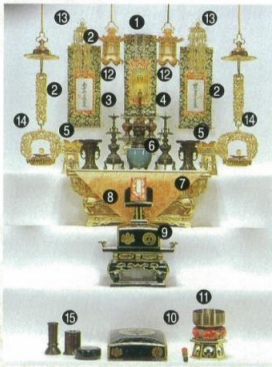

仏具の飾り方

- ●浄土真宗では、御本尊・御両脇のお掛軸は、御本山から御下付をお受けになるのが望ましいと考えます。
- ●基本的なお仏具でお飾りいたします。もしお仏壇が大きくて段上に余裕がある場合、写真のようにお飾りすることがのぞまれます。
- ●お位牌・杵魚・木杵・叩鉦・膳椀・経机及び輪燈等は、宗派により必要とします。これらをご指示によりお付けいたしますので、別途代金となります。

浄土真宗本願寺派用(西本願寺)

No.	名称
1	御本尊(阿弥陀如来)
2	御脇懸九字名号・十字名号又は 觀音聖人聖名五人
3	仏飯器・仏飯器台
4	四具足・上卓
5	供筒(御華束)
6	五具足・土香炉
7	前卓・打敷
8	過去帳・過去帳台
9	和讃箱・和讃卓
10	御文章箱
11	沙羅(さわり)りんセット
12	金燈籠
13	瓔珞(宝鐸)
14	輪燈
15	香盒・マッチ消・線香差