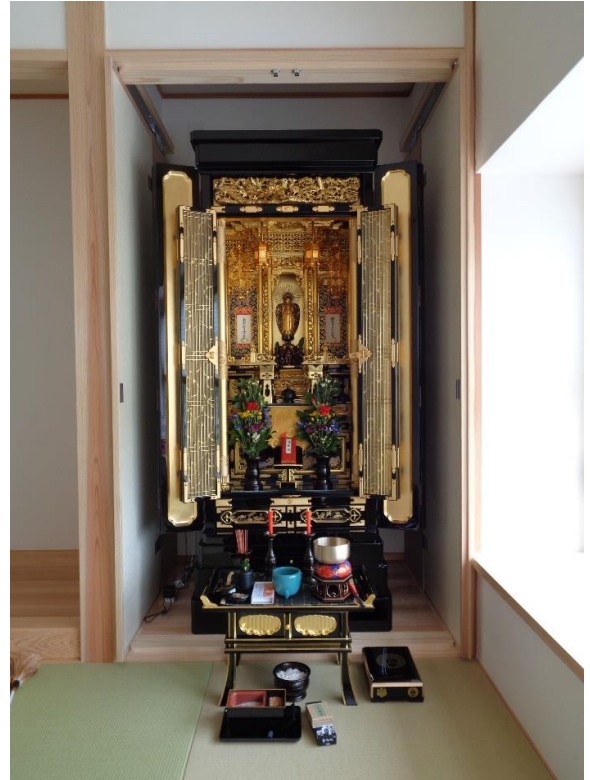

文字代金(新品お位牌、消費税10%込)・機械彫:5.0寸まで 一霊 6,050円

手彫り:6.0寸まで 一文字 660円 頂戴致します。

*手作りのため、寸法やデザインが多少違う場合があります。*上記商品お値段は全て税込み・文字代別途表記です。

お仏壇設置例

お仏壇設置例

お仏壇設置例

お仏壇設置例

お仏壇設置例