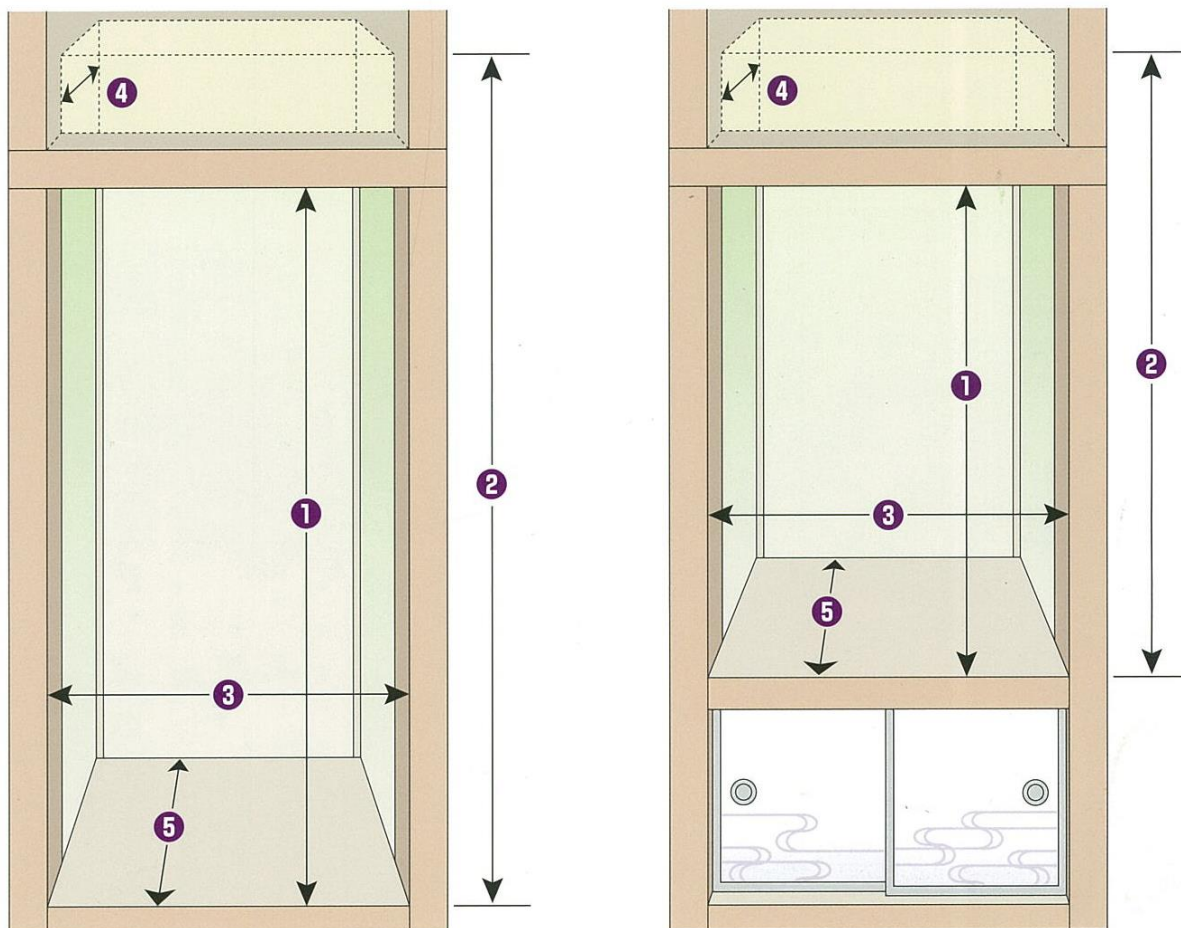

お仏壇設置例

お仏壇設置例

お仏壇設置例

仏間の寸法記入表

- ① 床から鴨居の下部分までの高さ……………【 cm 】
- ② 床から内側の天井までの高さ……………【 cm 】
- ③ 正面から見た柱の内側の幅……………【 cm 】
- ④ 鴨居の内側から壁までの奥行き……………【 cm 】
- ⑤ 柱の正面から壁までの奥行き……………【 cm 】

※仏間内のコンセントの位置の確認（右・左）

※仏間の上部にダクトや柱がありませんか？