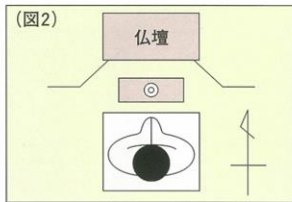

●南面北座説
お仏壇（御本尊）を南向きに安置し北向きに合掌する。(図2)
北半球では南が明るい方向で「君子南面ス」という言葉があるように南に向って座るのが上座と言われている。従って御本尊のように大切なものは南向きに安置する。