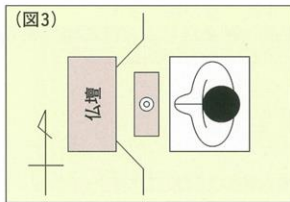

●西方浄土説
お仏壇を東向きに安置し、西向きに合掌、御本尊を拝むと同時に西方浄土を拝む形をとる。(図3)

●本山説
御本尊に向って合掌するとともにご本山を礼拝するように安置する。この場合図のようにご本山との位置関係によって方角が逆にもなる。(図4)

仏間の配置及び構造

写真のように仏壇の大きさ、型によってお仏間の型を決めていただきます。また逆に、お仏壇の様式によって、お仏壇の寸法、型が決ります。襖は、お仏壇の側面の空間へ出し入れする方式（軸まわし）と観音開方式があります。