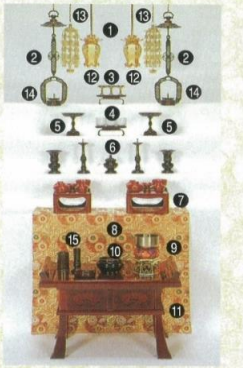

■仏壇と仏間の寸法

仏間の寸法を決めそれに合う仏壇を選ばれるより先づ仏壇を決め、それによって仏間の寸法を割出される方が納りよいようです。

仏具の飾り方

- 浄土真宗では、御本尊・御両脇のお掛軸は、御本山から御下付をお受けになるのが望ましいと考えます。
- 基本的なお仏具でお飾りいたします。もしお仏壇が大きくて段上に余裕がある場合、写真のようにお飾りすることがのぞまれます。
- お位牌・杵魚・木柩・叩鉦・膳椀・経机及び輪燈等は、宗派により必要とします。これらをご指示によりお付けいたしますので、別途代金となります。

■浄土真宗本願寺派用(西本願寺)

No.	名称
1	御本尊(阿弥陀如来)
2	御脇懸 <small>九字名号・十字名号又は 觀音聖人聖名五人</small>
3	仏飯器・仏飯器台
4	四具足・上卓
5	供筒(御華束)
6	五具足・土香炉
7	前卓・打敷
8	過去帳・過去帳台
9	和讃箱・和讃卓
10	御文章箱
11	沙羅(さわり)りんセット
12	金燈籠
13	瓔珞(宝鐸)
14	輪燈
15	香盒・マッチ消・線香差

■真宗大谷派用(東本願寺)

No.	名称
1	御本尊(阿弥陀如来)
2	御脇掛 <small>九字名号・十字名号</small>
3	仏飯器・仏飯器台
4	火舎香炉・華瓶・上卓
5	供筒(御華束)
6	五具足・土香炉
7	前卓・打敷
8	過去帳・過去帳台
9	和讃箱・和讃卓
10	御文章箱
11	砂張りりんセット
12	金燈籠
13	輪燈瓔珞
14	輪燈
15	香盒・マッチ消・線香差

■各派用

No.	名称
1	御本尊(木彫)又はお掛軸
2	御両脇(木彫)又はお掛軸
3	仏飯器・仏飯器台
4	茶碗・茶湯机
5	高月
6	五具足
7	膳椀
8	打敷
9	りんセット
10	前香炉
11	経机
12	吊燈籠
13	隅瓔珞
14	輪燈
15	香盒・マッチ消・線香差