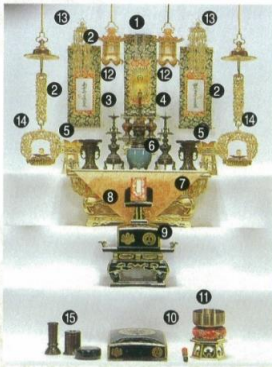

仏具の飾り方

- ●浄土真宗では、御本尊・御両脇のお掛軸は、御本山から御下付をお受けになるのが望ましいと考えます。
- ●基本的なお仏具でお飾りいたします。もしお仏壇が大きくて段上に余裕がある場合、写真のようにお飾りすることがのぞまれます。
- ●お位牌・杵魚・木柩・叩鉦・膳椀・経机及び輪燈等は、宗派により必要とします。これらをご指示によりお付けいたしますので、別途代金となります。

■浄土真宗本願寺派用(西本願寺)