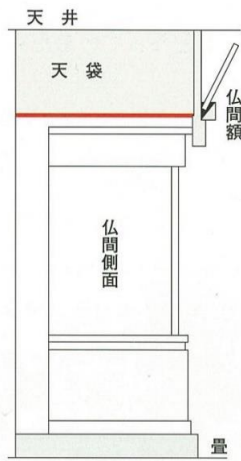

お仏壇のご安置場所

安置場所としては、上図のように風通しが良く「湿気」が少なく且つ「直射日光」の当たらない所でご家族のおまいりや日々のお給仕に便利な場所をお選びください。(図1) 「方角」については本来どちら向きでも良くおまつりする心が大切なのですが、一般には次のような説が言われております。

●南面北座説
お仏壇（御本尊）を南向きに安置し北向きに合掌する。(図2)
北半球では南が明るい方向で「君子南面ス」という言葉があるように南に向って座るのが上座と言われている。従って御本尊のように大切なものは南向きに安置する。

●西方浄土説
お仏壇を東向きに安置し、西向きに合掌、御本尊を拝むと同時に西方浄土を拝む形をとる。(図3)

●本山説
御本尊に向って合掌するとともにご本山を礼拝するように安置する。この場合図のようにご本山との位置関係によって方角が逆にもなる。(図4)

仏間の配置及び構造

写真のように仏壇の大きさ、型によってお仏間の型を決めていただきます。また逆に、お仏壇の様式によって、お仏壇の寸法、型が決ります。襖は、お仏壇の側面の空間へ出し入れする方式（軸まわし）と観音開方式があります。

通常お仏間の上に天袋は設けませんが、お住いの都合で天袋が設けてある場合、左図のように天袋の床（仏間の天井）をできるだけ上の方へ取付けることががぞまれます。

■配置

図のようになるべく部屋正面中心近くに設けられる方が法事の場合引立ちます。仏壇の扉の開閉が対称的になり見た感じが安定します。何れかの隅の場合、扉の開閉が非対称になります。

■仏間の様式 (型)

- 仏間の上に天袋は通常設けません。
- この型に襖の付け方で様式が変わります。もちろん襖を取付けず常時前面を見せた状態でもかまいませんが、その部屋の使い方が限定されます。

■仏壇と仏間の寸法

仏間の寸法を決めそれに合う仏壇を選ばれるより先づ仏壇を決め、それによって仏間の寸法を割出される方が納りよいようです。

仏具の飾り方

- 浄土真宗では、御本尊・御両脇のお掛軸は、御本山から御下付をお受けになるのが望ましいと考えます。
- 基本的なお仏具でお飾りいたします。もしお仏壇が大きくて段上に余裕がある場合、写真のようにお飾りすることがのぞまれます。
- お位牌・杵魚・木柩・叩鉦・膳椀・経机及び輪燈等は、宗派により必要とします。これらをご指示によりお付けいたしますので、別途代金となります。