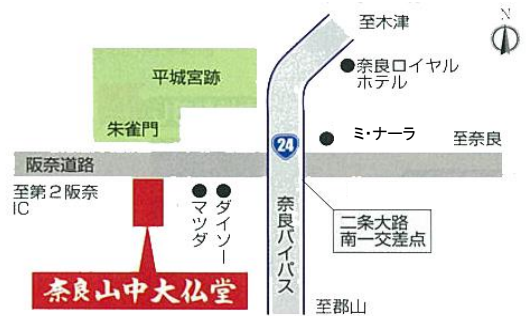

仏壇 仏具 奈良山中大仏堂

平城京 朱雀門前

株式会社 奈良大仏堂

〒630-8013

奈良県奈良市三条大路3丁目1-56

TEL.0742(34)3612 FAX.0742(35)3072

営業時間 9時30分～18時

0120-483-612 奈良山中大仏堂 検索