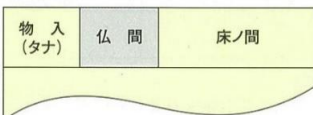

■配置

図のようになるべく部屋正面中心近くに設けられる方が法事の場合引立ちます。仏壇の扉の開閉が対称的になり見た感じが安定します。何れかの隅の場合、扉の開閉が非対称になります。

■仏間の様式 (型)

- ●仏間の上に天袋は通常設けません。
- ●この型に襖の付け方で様式が変わります。もちろん襖を取付けず常時前面を見せた状態でもかまいませんが、その部屋の使い方が限定されます。