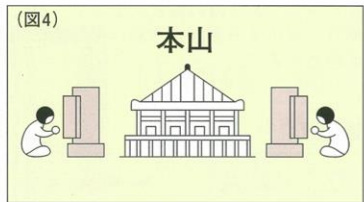

お仏壇のご安置場所

安置場所としては、上図のように風通しが良く「湿気」が少なく且つ「直射日光」の当たらない所でご家族のおまいりや日々のお給仕に便利な場所をお選びください。(図1) 「方角」については本来どちら向きでも良くおまつりする心が大切なのですが、一般には次のような説が言われております。

●南面北座説
お仏壇（御本尊）を南向きに安置し北向きに合掌する。(図2)
北半球では南が明るい方向で「君子南面ス」という言葉があるように南に向って座るのが上座と言われている。従って御本尊のように大切なものは南向きに安置する。

●西方浄土説
お仏壇を東向きに安置し、西向きに合掌、御本尊を拝むと同時に西方浄土を拝む形をとる。(図3)

●本山説
御本尊に向って合掌するとともにご本山を礼拝するように安置する。この場合図のようにご本山との位置関係によって方角が逆にもなる。(図4)

仏間の配置及び構造

写真のように仏壇の大きさ、型によってお仏間の型を決めていただきます。また逆に、お仏壇の様式によって、お仏壇の寸法、型が決ります。襖は、お仏壇の側面の空間へ出し入れする方式（軸まわし）と観音開方式があります。