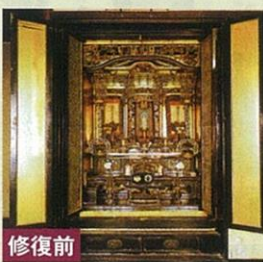

洗い

修復前

お仏壇拝見

お客さまのご希望の日時にお仏壇を拝見します。お仏壇の状態とお客さまのご希望を照らし合わせ、ご提案させていただきます。