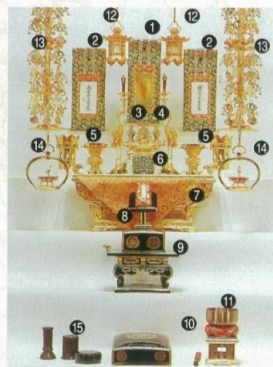

■仏壇と仏間の寸法

仏間の寸法を決めそれに合う仏壇を選ばれるより先づ仏壇を決め、それによって仏間の寸法を割出される方が納りよいようです。

仏具の飾り方

- 浄土真宗では、御本尊・御両脇のお掛軸は、御本山から御下付をお受けになるのが望ましいと考えます。
- 基本的なお仏具でお飾りいたします。もしお仏壇が大きくて段上に余裕がある場合、写真のようにお飾りすることがのぞまれます。
- お位牌・杵魚・木柩・叩鉦・膳椀・経机及び輪燈等は、宗派により必要とします。これらをご指示によりお付けいたしますので、別途代金となります。

■浄土真宗本願寺派用(西本願寺)

No.	名称
1	御本尊(阿弥陀如来)
2	御脇懸 <small>九字名号・十字名号又は 觀音聖人聖名五人</small>
3	仏飯器・仏飯器台
4	四具足・上卓
5	供筒(御華束)
6	五具足・土香炉
7	前卓・打敷
8	過去帳・過去帳台
9	和讃箱・和讃卓
10	御文章箱
11	沙羅(さわり)りんセット
12	金燈籠
13	瓔珞(宝鐸)
14	輪燈
15	香盒・マッチ消・線香差

■真宗大谷派用(東本願寺)

No.	名称
1	御本尊(阿弥陀如来)
2	御脇掛 <small>九字名号・十字名号</small>
3	仏飯器・仏飯器台
4	火舎香炉・華瓶・上卓
5	供筒(御華束)
6	五具足・土香炉
7	前卓・打敷
8	過去帳・過去帳台
9	和讃箱・和讃卓
10	御文章箱
11	砂張りりんセット
12	金燈籠
13	輪燈瓔珞
14	輪燈
15	香盒・マッチ消・線香差

■各派用

No.	名称
1	御本尊(木彫)又はお掛軸
2	御両脇(木彫)又はお掛軸
3	仏飯器・仏飯器台
4	茶碗・茶湯机
5	高月
6	五具足
7	膳椀
8	打敷
9	りんセット
10	前香炉
11	経机
12	吊燈籠
13	隅瓔珞
14	輪燈
15	香盒・マッチ消・線香差