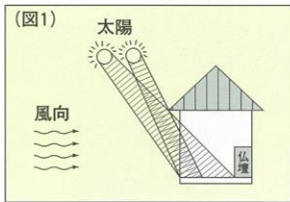

0120-483-612 奈良山中大仏堂 検索

お仏壇の購入時期

仏壇は、先づみ仏に日々の生活の感謝を念ずる場であり、先祖に対する一番の供養ともなるものですが、しかし、現実にはご先祖のおまつりが中心となっているため、年忌や法要の時、又は、身内の方が亡くなられた時に調えることが多いようです。

- 信仰がめばえた時…………… 信仰がめばえ、家庭の中にご仏像を安置されるとき。
- 四十九日までに…………… 満中陰の法要までにお求めになるのが一番多く、三十五日で切上げされる方は、それまでにご用意されます。(四十九日)
- 年忌法要に備えて…………… 年忌法要に当たった年、その法要の日までに仏壇をお求めになることが多い様です。
- 家の新改築で…………… 家屋の新改築に合わせて仏壇、ご先祖のお家も新しくするという意味でお求めになります。
- ご婚礼のご用意に…………… 花嫁をお迎えの場合、花嫁は先づ婚家のご先祖様にお詣りされますのでお仏壇をご準備されます。

お仏壇のご安置場所

安置場所としては、上図のように風通しが良く「湿気」が少なく且つ「直射日光」の当たらない所でご家族のおまいりや日々のお給仕に便利な場所をお選びください。(図1) 「方角」については本来どちら向きでも良くおまつりする心が大切なのですが、一般には次のような説が言われております。

●南面北座説
お仏壇（御本尊）を南向きに安置し北向きに合掌する。(図2)
北半球では南が明るい方向で「君子南面ス」という言葉があるように南に向って座るのが上座と言われている。従って御本尊のように大切なものは南向きに安置する。

●西方浄土説
お仏壇を東向きに安置し、西向きに合掌、御本尊を拝むと同時に西方浄土を拝む形をとる。(図3)

●本山説
御本尊に向って合掌するとともにご本山を礼拝するように安置する。この場合図のようにご本山との位置関係によって方角が逆にもなる。(図4)

仏間の配置及び構造

写真のように仏壇の大きさ、型によってお仏間の型を決めていただきます。また逆に、お仏壇の様式によって、お仏壇の寸法、型が決ります。襖は、お仏壇の側面の空間へ出し入れする方式（軸まわし）と観音開方式があります。