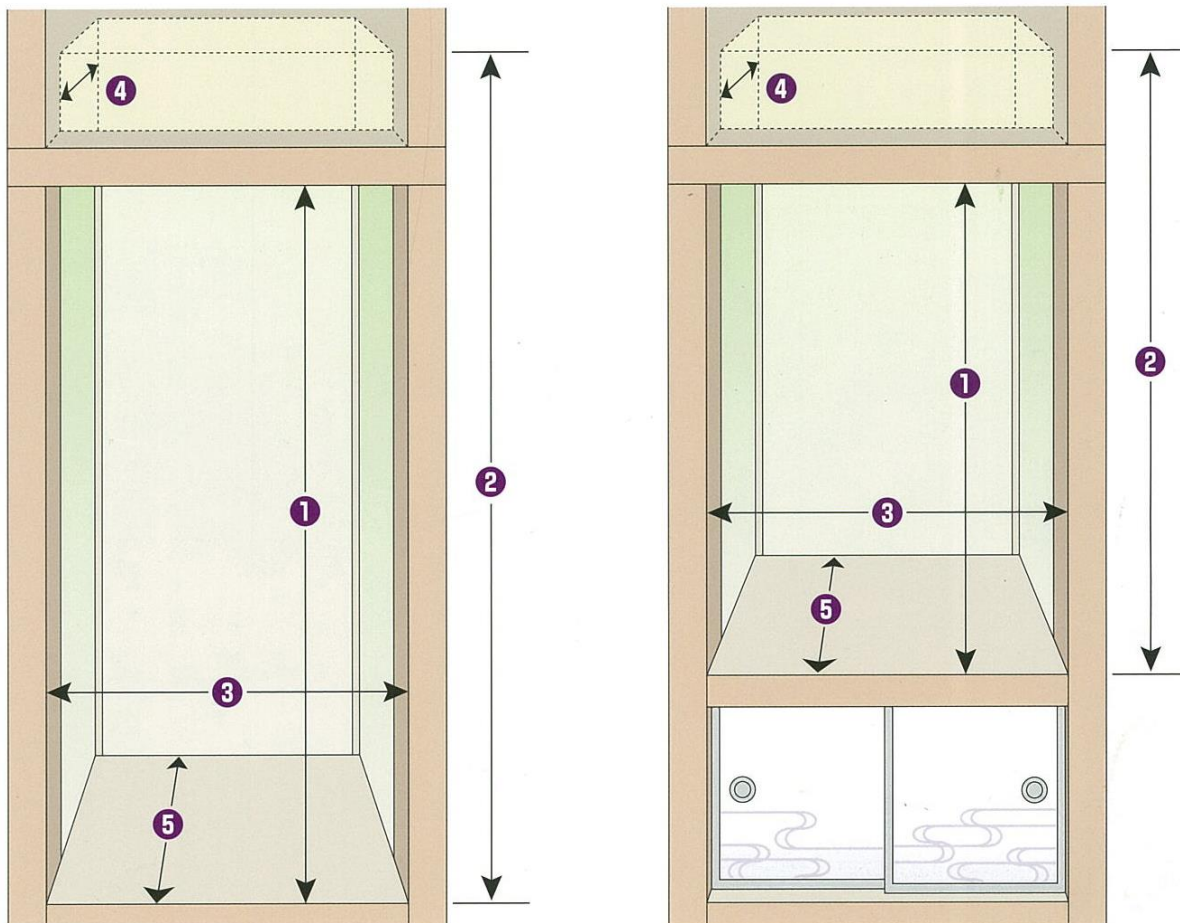

仏間の寸法記入表

① 床から鴨居の下部分までの高さ.....	【		】	cm
② 床から内側の天井までの高さ.....	【		】	cm
③ 正面から見た柱の内側の幅.....	【		】	cm
④ 鴨居の内側から壁までの奥行き.....	【		】	cm
⑤ 柱の正面から壁までの奥行き.....	【		】	cm

※仏間内のコンセントの位置の確認 (右 ・ 左)

※仏間の上部にダクトや柱がありませんか? ☐

※仏間までの仏壇の搬入経路は十分に確保できますか? (玄関・廊下・部屋への入り口等) ☐

※仏間内の床面は十分に重量に耐えうる構造になっていますか? ☐