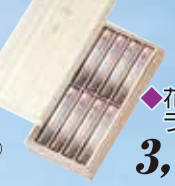

西本願寺派用
◆塗純金箔押仕上
総高124.5cm×前幅49cm×奥行41cm
特別価格 **315,000円**(税込)

お香

◆ルームインセンス セント
1,050円(税込)

◆芳輪二条
1,050円(税込)

◆芳輪堀川
1,575円(税込)

家庭用線香

◆香樹林 大バラ
1,680円(税込)

◆爽風 大バラ
1,680円(税込)

◆花琳 大バラ
1,365円(税込)

進物線香

◆光陰
2,100円(税込)

◆清澄香樹林
5,250円(税込)

◆花かおり ラベンダー
3,150円(税込)

◆花琳蜜蝋セット
4,200円(税込)

◆ほのか
3,150円(税込)

◆五山のきば
5,250円(税込)