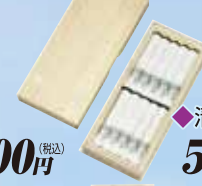

お盆特別大奉仕会

本日より8月15日(日)まで

店内には団地サイズから大型極上品まで常時数百基のお仏壇を取り揃えています。

仏具付

各派用
◆桜色仕上 上置型
総高55cm×前幅44cm×奥行31cm
特別価格 **37,800円**(税込)

仏具付

各派用
◆黒檀張り仕上
総高139cm×前幅53.6cm×奥行48.5cm
特別価格 **388,500円**(税込)

仏具付

西本願寺派用
◆塗純金箔押仕上
総高124.5cm×前幅49cm×奥行41cm
特別価格 **315,000円**(税込)

お香

◆ルームインセンス セント
1,050円(税込)

◆芳輪二条
1,050円(税込)

◆芳輪堀川
1,575円(税込)

家庭用線香

◆香樹林 大バラ
1,680円(税込)

◆爽風 大バラ
1,680円(税込)

◆花琳 大バラ
1,365円(税込)

進物線香

◆光陰
2,100円(税込)

◆清澄香樹林
5,250円(税込)

◆花かおり ラベンダー
3,150円(税込)

◆花琳蜜蝋セット
4,200円(税込)

◆ほのか
3,150円(税込)

◆五山のきば
5,250円(税込)