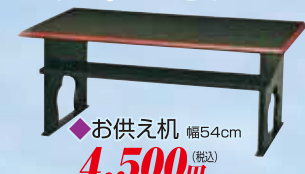

◆カロヤンドンス
3,990円(税込)

◆麻(牡丹)
8,715円(税込)

◆いぐさ(蓮)
5,250円(税込)

◆いぐさ(雪あやめ)
7,140円(税込)

経机 お供え机

◆お供え机 幅54cm
4,500円(税込)

◆折り畳み式 黒檀調・紫檀調
8,820円(税込)

◆二月堂机 幅60cm
10,000円(税込)